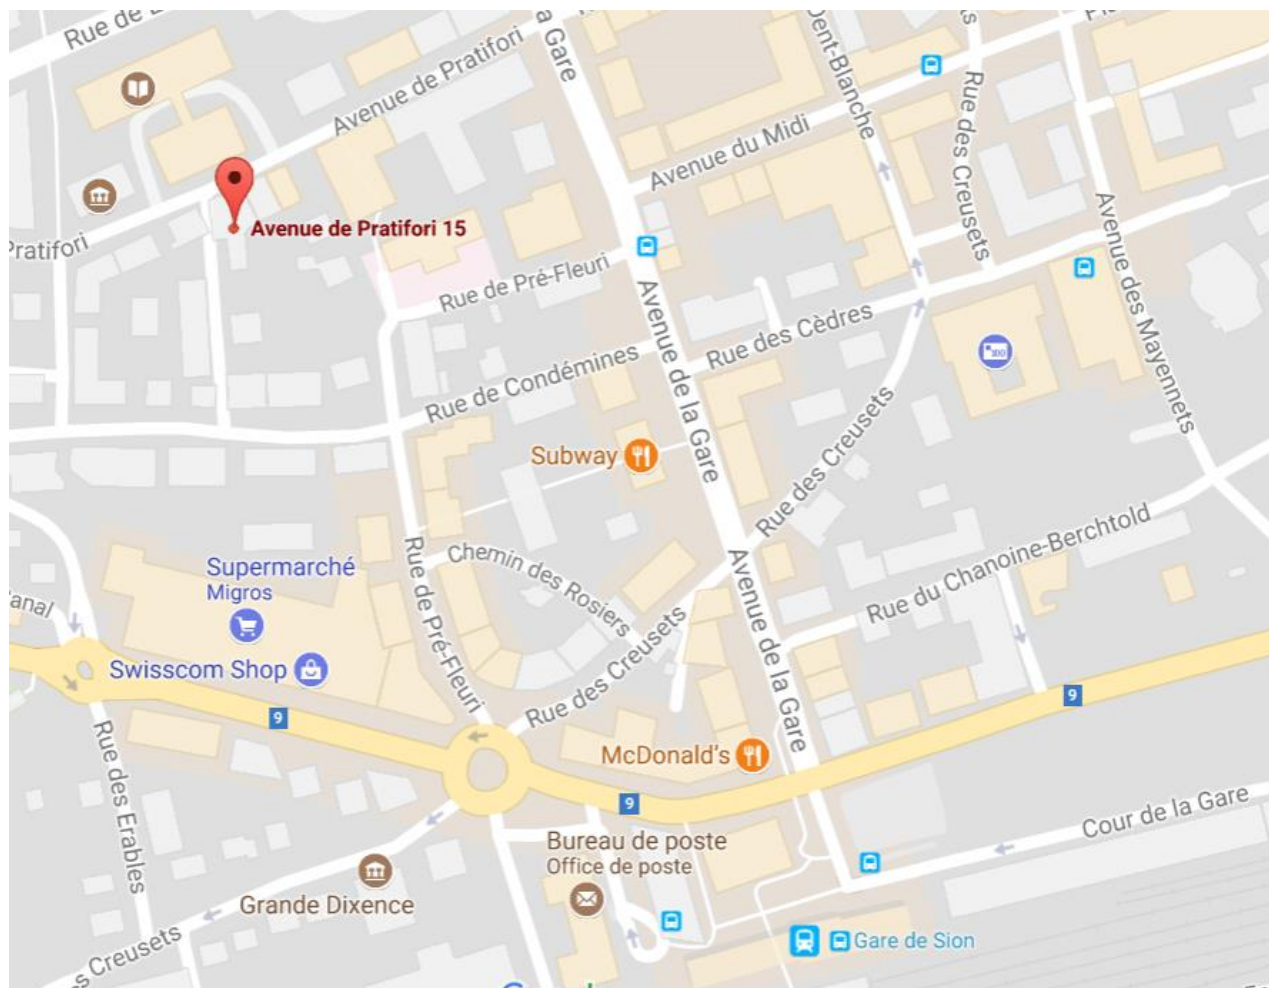

## Plan d'accès

Les bureaux se trouvent à moins de 10 minutes à pied de la gare, en face de la médiathèque.

Anne-Laure Dirren : [adirren@nasca.ch](mailto:adirren@nasca.ch) – 079.709.42.78

François Dirren : [fdirren@nasca.ch](mailto:fdirren@nasca.ch) – 079.505.39.64