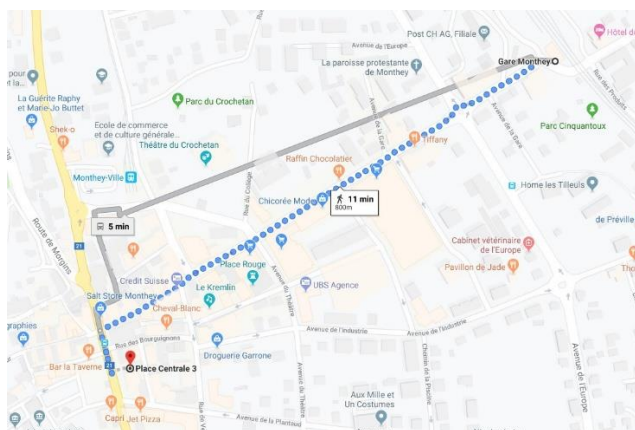

# Plan d'accès

## SeMo Coaching Monthey – Place Centrale 3 – 1870 Monthey

A votre arrivée, entrez dans le bâtiment, montez l'escalier du fond, suivez la signalétique et montez au deuxième étage. Nos bureaux se trouvent sur votre gauche. Si vous êtes perdu ou que vous avez du retard, merci d'appeler votre coach :